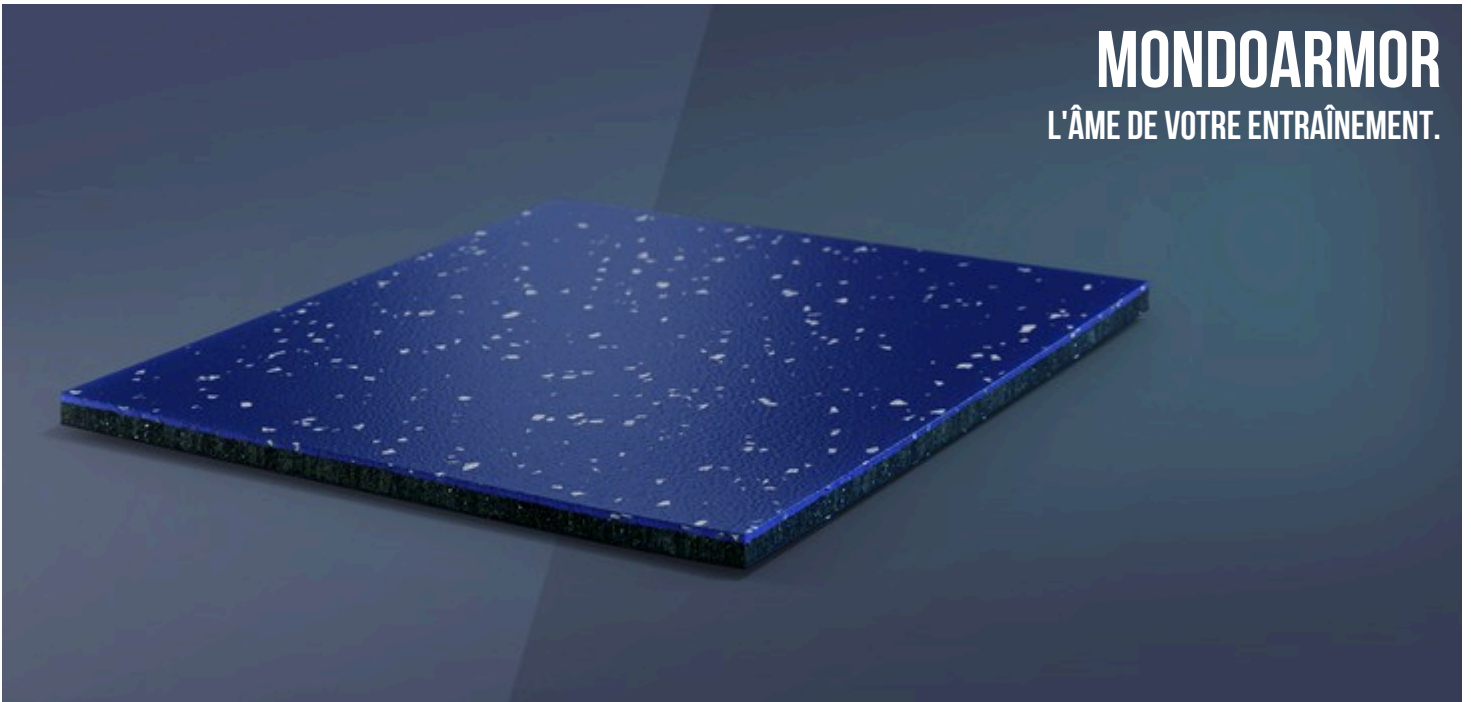

MONDOARMOR

L'ÂME DE VOTRE ENTRAÎNEMENT.

MONDOARMOR EST UN REVÊTEMENT EN CAOUTCHOUC VULCANISÉ À DOUBLE COUCHE, AVEC SURFACE GAUFRÉE. GRÂCE À LA COMBINAISON DE DEUX COUCHES DE DIFFÉRENTE DENSITÉ, LE PRODUIT RÉSISTE À L'USURE ET AU POIDS DES ÉQUIPEMENTS SPORTIFS, EN FOURNISSANT À LA FOIS UNE EXCELLENTE ABSORPTION DES CHOCES ET UN RETOUR D'ÉNERGIE.

MULTICOUCHES DOUBLE DUROMETRE CO-VULCANISEES

Le produit est composé par deux couches différentes de caoutchouc solide, unies par le processus de vulcanisation. Le résultat final est un matériau continu, sans jonctions.

LA QUALITÉ EST SA FORCE.

MondoArmor est un revêtement composé d'une couche d'usure en caoutchouc vulcanisé sur une sous-couche portante qui contient des granulés de caoutchouc synthétique recyclé post-consommation et caoutchouc naturel. La structure multicouche rend ce revêtement idéal pour résister au poids des équipements sportifs et aux impacts des poids libres et kettlebells. La surface non poreuse facilite l'entretien et empêche l'absorption de liquides et la formation de moisissures.