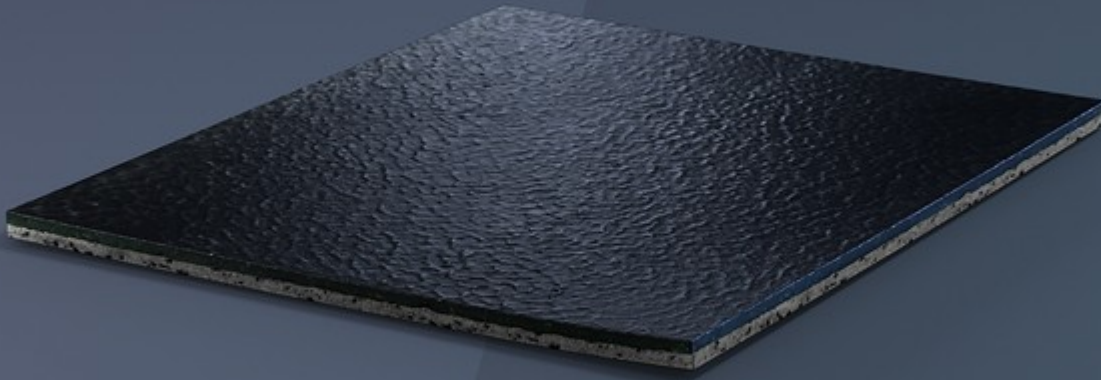

REFLEX HP

UNE SOLUTION POLYVALENTE UNIQUE.

REFLEX HP EST UN REVÊTEMENT EN CAOUTCHOUC VULCANISÉ DOUBLE COUCHE, PARTICULIÈREMENT POLYVALENT, AVEC FINITION DE SURFACE MARTELÉE.

MULTICOUCHES DOUBLE DUROMÈTRE CO-VULCANISÉES

Le produit est composé par deux couches différentes de caoutchouc solide, unies par le processus de vulcanisation. Le résultat final est un matériau continu, sans jonctions.

REFLEX HP

Qu'il s'agisse de l'espace d'entraînement ou des vestiaires, les utilisateurs d'un centre de fitness méritent une surface confortable et polyvalente, idéale pour les exercices physiques libres et les zones de passage intense.

Reflex HP est la solution idéale pour l'aménagement d'un centre de fitness à 360°, à l'exception des salles de musculation.

DE LA SALLE DE COURS AUX VESTIAIRES.

Avec sa construction à double couche, Reflex HP est un revêtement qui offre une solution unique pour les différentes zones d'un centre de fitness, des salles de cours, à l'espace réservé à l'entraînement callisthénique, en passant par les vestiaires et les zones communes.

La couche superficielle en caoutchouc de 2 mm d'épaisseur résiste à l'usure due aux charges et aux légères abrasions. La surface non poreuse permet un entretien facile et offre une adhérence optimale pour toutes les séances d'entraînement avec de simples chaussures et pieds nus, car il est antidérapant. La combinaison d'une couche superficielle et d'une sous-couche de 2 mm d'épaisseur assure une parfaite stabilité dimensionnelle et permet à Reflex HP de s'adapter à une large gamme d'exercices, même au sol.