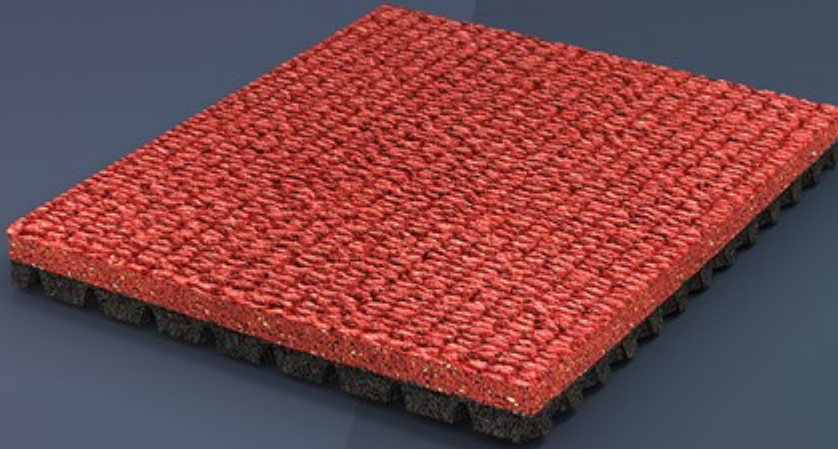

# SPORTFLEX SUPER X 720 K39

LE PLUS GRAND CONFORT.

**SPORTFLEX SUPER X 720 K39 EST LA SURFACE IDÉALE POUR LES INSTALLATIONS DÉDIÉES À LA COMPÉTITION ET À L'ENTRAÎNEMENT, CAR ELLE GARANTIT AUX ATHLÈTES LA COMBINAISON PARFAITE D'ABSORPTION DES CHOCS, DE DÉFORMATION VERTICALE ET DE RETOUR D'ÉNERGIE.**

#### COUCHE SUPERFICIELLE EN CAOUTCHOUC SOLIDE GAUFRE

Couche superficielle en caoutchouc vulcanisé pour une élasticité et une adhérence optimisée. Le gaufrage en relief assure une superficie de contact plus importante et une meilleure efficacité de drainage.

#### MULTICOUCHES DOUBLE DUROMÈTRE CO-VULCANISÉES

Le produit est composé par deux couches différentes de caoutchouc solide, unies par le processus de vulcanisation. Le résultat final est un matériau continu, sans jonctions.

La couche supérieure à base de caoutchouc se caractérise par le gaufrage traditionnel Sportflex Super X, qui garantit une élasticité inégalée et une grande résistance aux clous. Cette texture, copiée mais jamais égalée, assure une adhérence et une traction excellentes outre un drainage efficace de l'eau en cas de pluie.