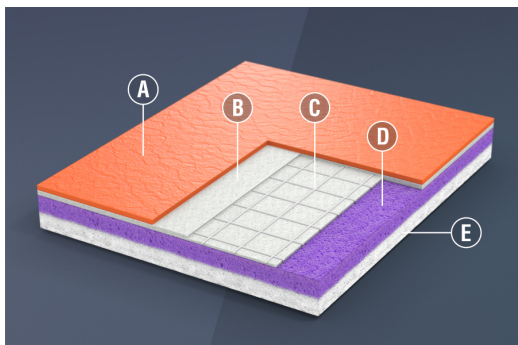

STRUCTURE MULTICOUCHE POUR DES PERFORMANCES PARFAITES.

- A. Couche d'usure en PVC compacte
- B. Couche intermédiaire en PVC résistante à la compression
- C. Mousse de PVC renforcé
- D. Mousse en PVC à densité différenciée
- E. Fond antidérapant

Vinylsport associe les performances biomécaniques de ses différentes couches en une seule surface.

La couche de surface compacte réduit le risque de brûlures par frottement et assure de faibles coefficients de dérapage grâce à son gaufrage. La conception de la surface rend le revêtement de sol opaque et empêche la lumière artificielle de se réfléchir de manière anormale.

La stabilité dimensionnelle et la longévité de la surface sont assurées par la combinaison de la couche de résistance à la compression et par la mousse PVC renforcée avec des grilles en fibre de verre intégrées.

La mousse de PVC à densité différenciée optimise l'absorption des chocs et permet une réponse plus rapide aux chocs de moyenne et haute intensité, avec une déformation progressive.

SOLUTION AMOVIBLE ET SÉCURITÉ.

Grâce à sa grande stabilité dimensionnelle et à sa surface antidérapante, Vinylsport peut être installé à l'aide de rubans adhésifs, sans devoir le coller à la chape, tout en conservant les propriétés de performances du terrain.

En effet, en tant que système amovible, il peut être facilement retiré à la fin de la compétition ou de l'entraînement, stocké en conditions opportunes et dans les locaux protégés, et réinstallé chaque fois que cela est nécessaire, même en cas de manifestations temporaires ou itinérantes.